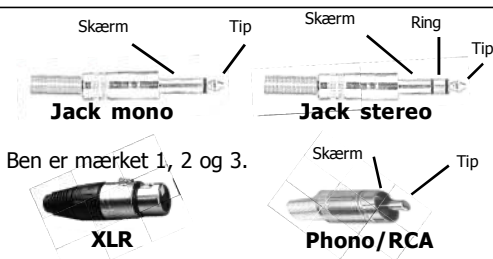

(Jukebox 1.dag incl moms) (weekend)

KABELFORBINDELSER

Signalkabler

Phono		XLR
Tip	hot/+	Ben 2
Skærm	kold/-	Ben 1 & 3
Jack stereo		XLR
Tip	hot/+	Ben 2
Ring	kold/-	Ben 3
Skærm	stel	Ben 1
Jack mono		XLR
Tip	hot/+	Ben 2
Skærm	stel	Ben 1 & 3